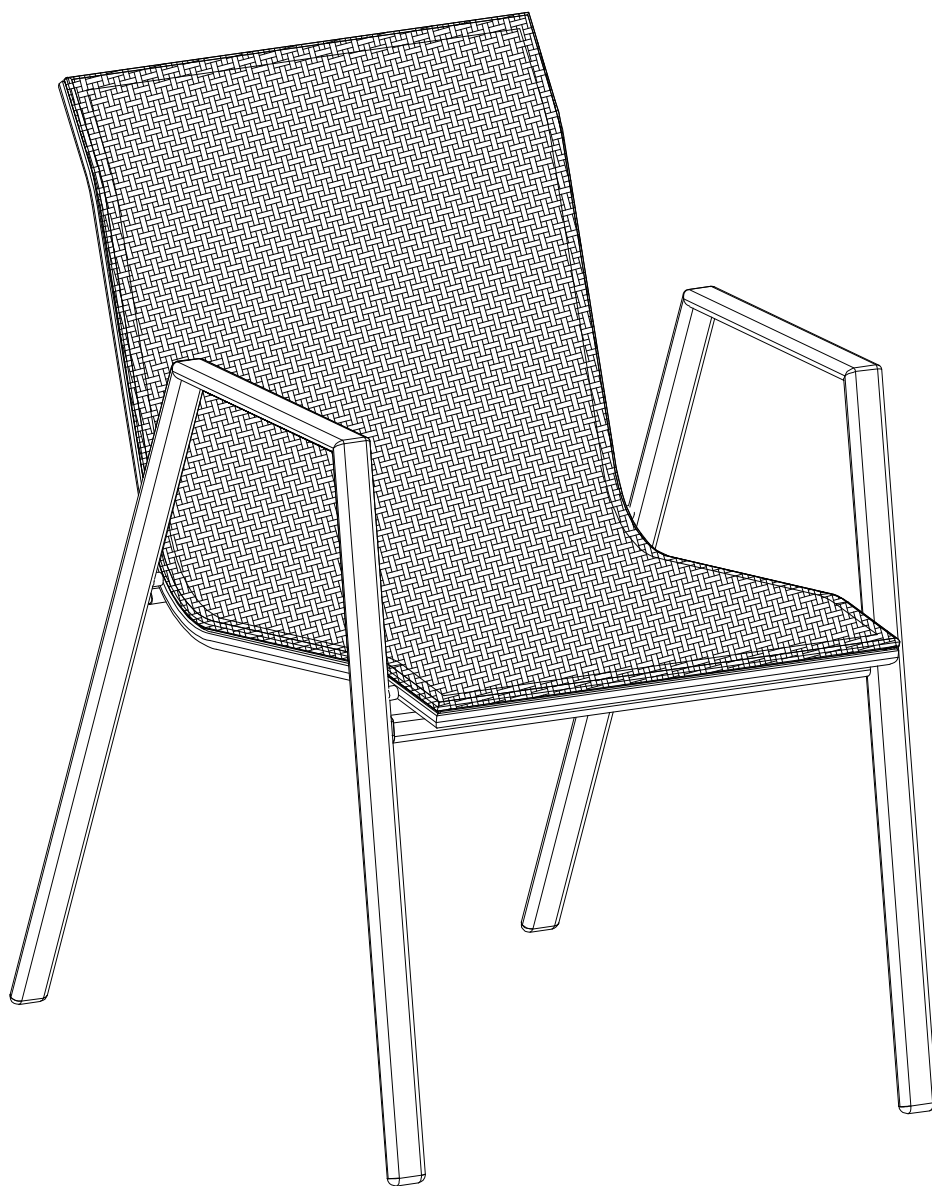

**TR: BÜRO SANDALYELERİNE YÖNELİK UYARI!**

110 kg için test edilmiştir.

**CN: 座椅警告信息!**

测试重量为每个椅子 110 kg

EN581		
		
✓	✓	✗

- GB:** Domestic use
- DK:** Husholdningsbrug
- DE:** Nutzung im Wohnbereich
- NO:** Privat bruk
- SE:** Hemmabruk
- FI:** Kotikäyttöön
- PL:** Do użytku na zewnątrz domu
- CZ:** Určeno pro domácí použití
- HU:** Lakásban való használatra
- NL:** Thuisgebruik
- SK:** Určené na domáce použitie
- FR:** Pour la maison
- SI:** Domača uporaba
- HR:** Za upotrebu u kućanstvu
- IT:** Uso domestico
- ES:** Uso doméstico
- BA:** Upotreba u domaćinstvu
- RS:** Za upotrebu u okviru domaćinstva
- UA:** Для домашнього використання
- RO:** Pentru uz casnic
- BG:** За употреба в домашни условия
- GR:** Για οικιακή χρήση
- PT:** Uso doméstico
- RU:** Для домашнего использования
- TR:** Ev içi kullanım
- CN:** 家庭用