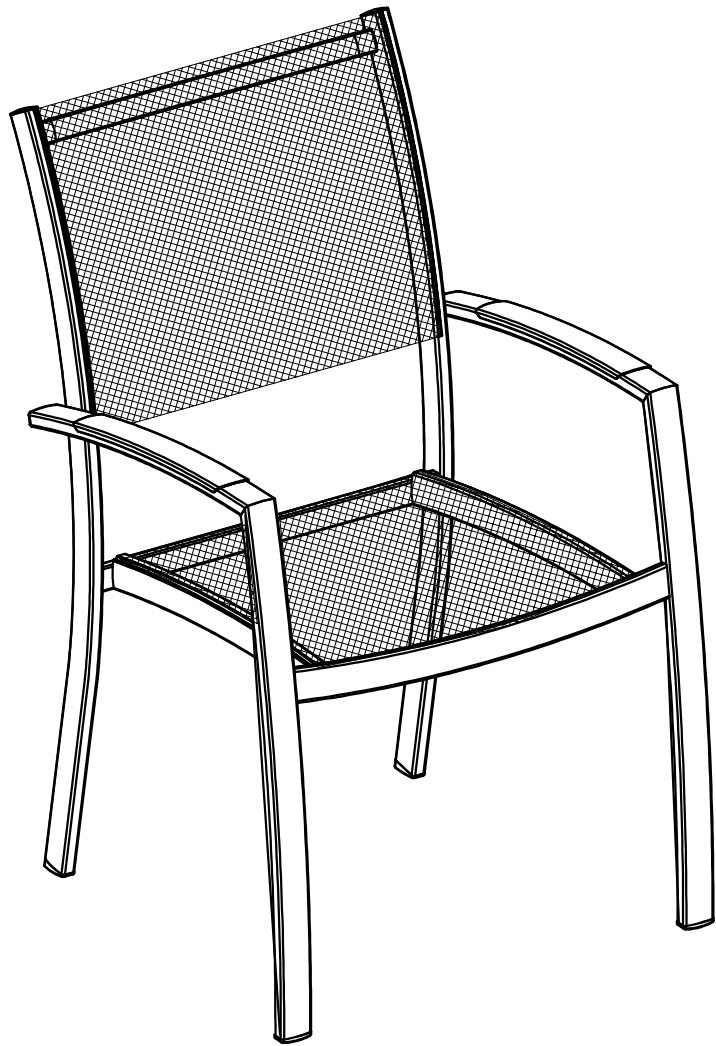

**TR: BÜRO SANDALYELERİNE YÖNELİK UYARI!**

110 kg için test edilmiştir.

**CN: 座椅警告信息!**

测试重量为每个椅子 110 kg

EN581		
		
✓	✓	✗

- GB:** Domestic use
- DK:** Husholdningsbrug
- DE:** Nutzung im Wohnbereich
- NO:** Privat bruk
- SE:** Hemmabruk
- FI:** Kotikäyttöön
- PL:** Do użytku na zewnątrz domu
- CZ:** Určeno pro domácí použití
- HU:** Lakásban való használatra
- NL:** Thuisgebruik
- SK:** Určené na domáce použitie
- FR:** Pour la maison
- SI:** Domača uporaba
- HR:** Za upotrebu u kućanstvu
- IT:** Uso domestico
- ES:** Uso doméstico
- BA:** Upotreba u domaćinstvu
- RS:** Za upotrebu u okviru domaćinstva
- UA:** Для домашнього використання
- RO:** Pentru uz casnic
- BG:** За употреба в домашни условия
- GR:** Για οικιακή χρήση
- PT:** Uso doméstico
- RU:** Для домашнего использования
- TR:** Ev içi kullanım
- CN:** 家庭用